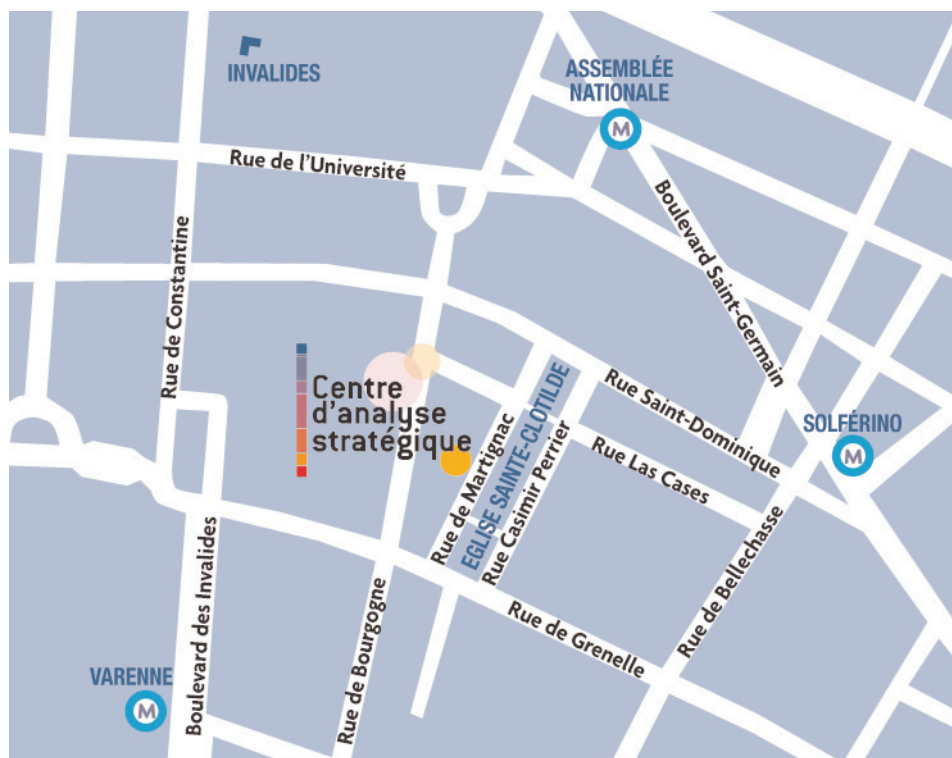

PREMIER MINISTRE

Comment venir au Centre d'analyse stratégique ?

18 rue de Martignac – 75007 PARIS
Téléphone : 01 42 75 60 00

et

113 rue de Grenelle – 75007 PARIS
Téléphone : 01 53 85 15 13

www.strategie.gouv.fr

► **Si vous venez de l'aéroport d'Orly** (temps estimé : 40 minutes)

RER ligne C – Stations “Musée d’Orsay” ou “Invalides”

► **Si vous venez de l'aéroport Roissy-Charles de Gaulle** (temps estimé : 60 minutes)

RER ligne B – Station “Saint-Michel - Notre-Dame”

Puis RER ligne C – Stations “Musée d’Orsay” ou “Invalides”

► **Métros**

Ligne 8 – station “Invalides” ; ligne 12 – station “Solférino” ; ligne 13 – stations “Varenne” ou “Invalides”